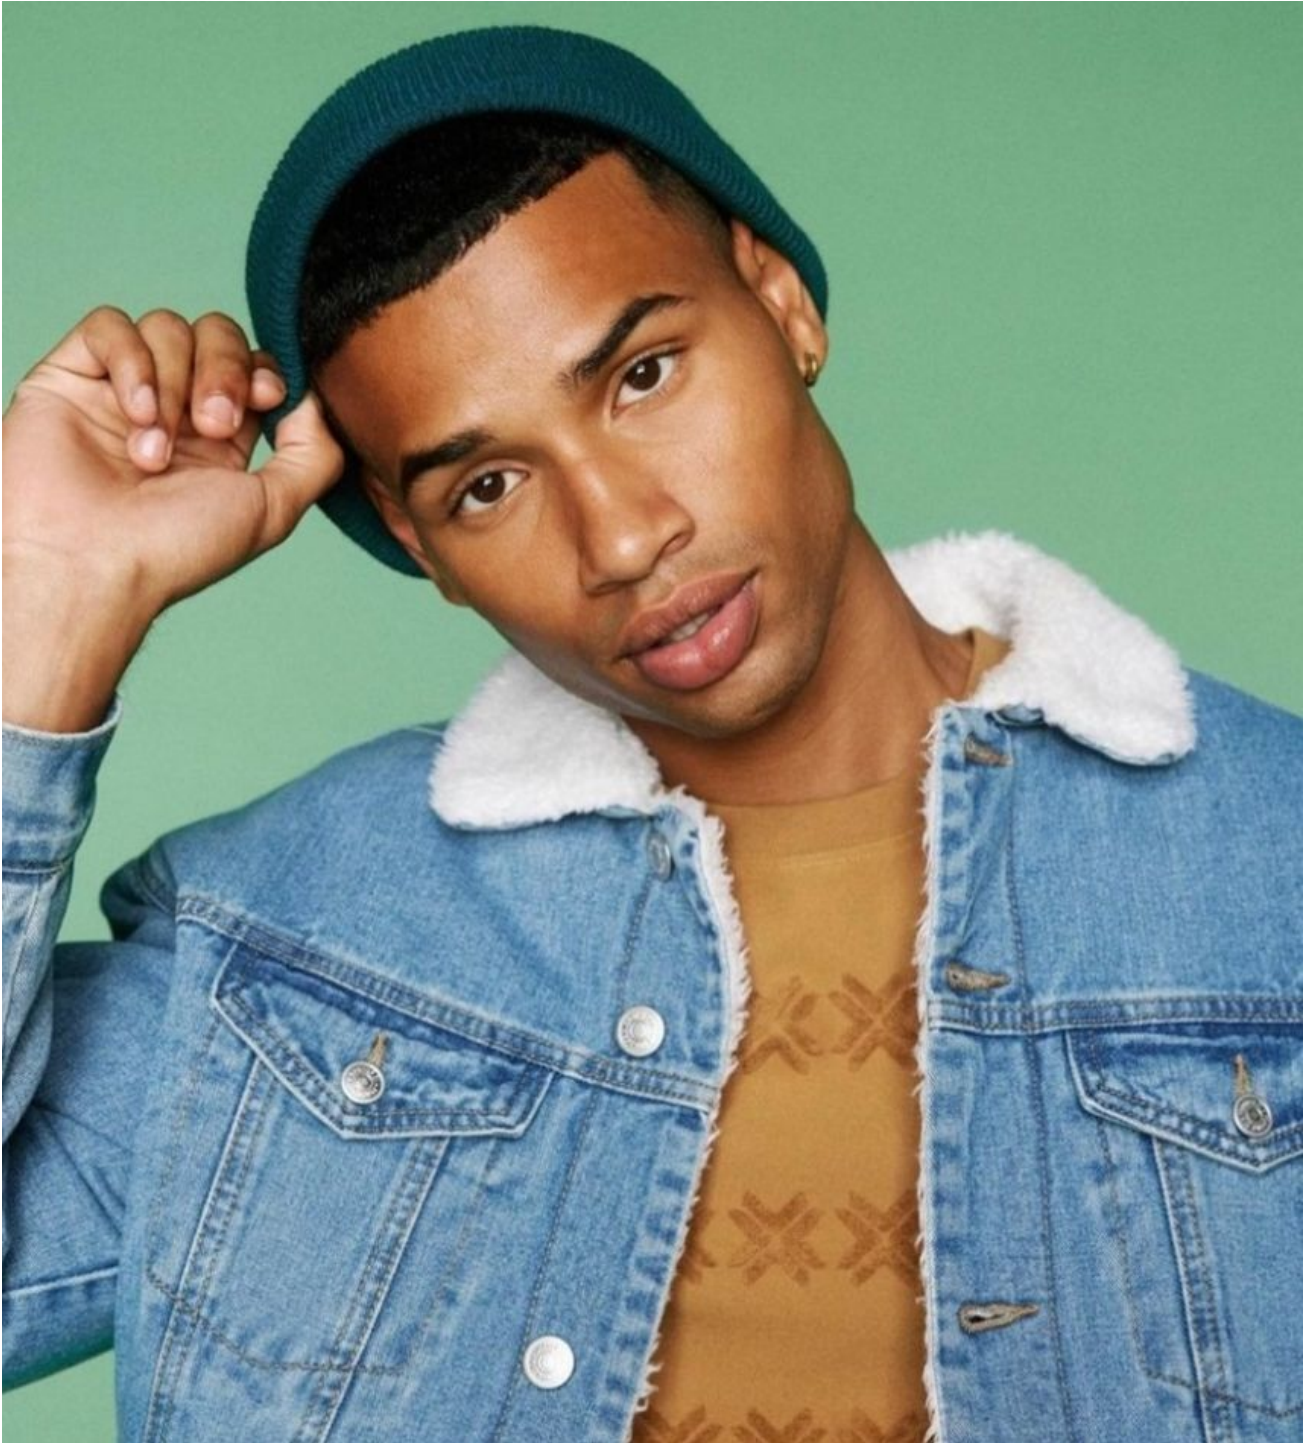

EMRE CELIC

height 188 cm · bust 96 cm · waist 75 cm · hips 98 cm
shoes size 45 · hair dark brown · eyes brown

EMRE CELIC

height 188 cm · bust 96 cm · waist 75 cm · hips 98 cm

shoes size 45 · hair dark brown · eyes brown

EMRE CELIC

height 188 cm · bust 96 cm · waist 75 cm · hips 98 cm
shoes size 45 · hair dark brown · eyes brown

EMPORIO  ARMANI

MGM
MODELS

EMRE CELIC

height 188 cm · bust 96 cm · waist 75 cm · hips 98 cm
shoes size 45 · hair dark brown · eyes brown